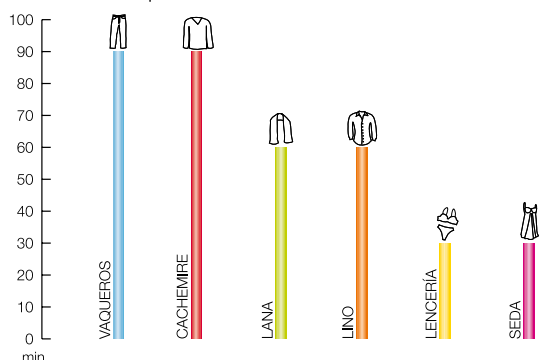

Tiempos de secado eólico

Piensa en el medio ambiente. Hasta ahora si queríamos utilizar un jersey que estaba en la colada, utilizábamos métodos que deterioraban nuestras prendas, llevaba mucho tiempo el proceso de secado o bien utilizábamos la secadora para una sola prenda, incrementando notablemente el consumo energético. Gracias al método que nos propone la lavadora Eólica de Electrolux podremos reducir el consumo energético en más de un 80% y hasta en casi dos horas el tiempo de espera.