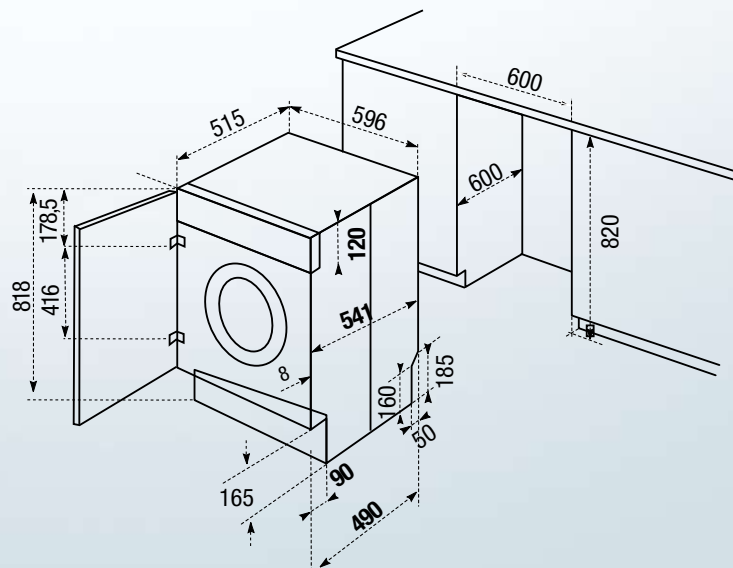

Carga superior

¿Problemas de espacio? Electrolux pone a tu alcance una gama de lavadoras de carga superior de sólo 40 cm de ancho. Con modelos de 6 kilos de carga, nuevos Programas a vapor y Time Manager2, para que seas tú quien controle el tiempo y mimes tus prendas.