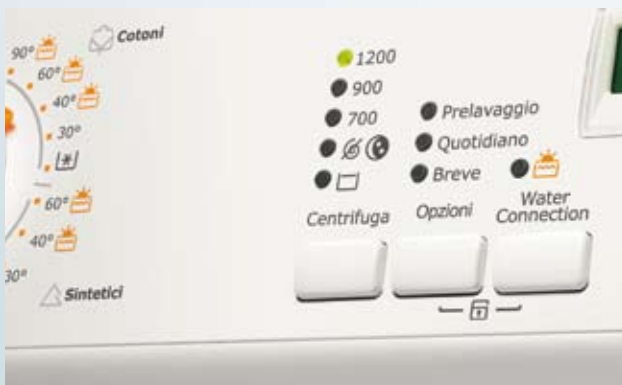

El ahorro se produce al no tener que calentar el agua de entrada con la resistencia aprovechando así la energía termo-solar.