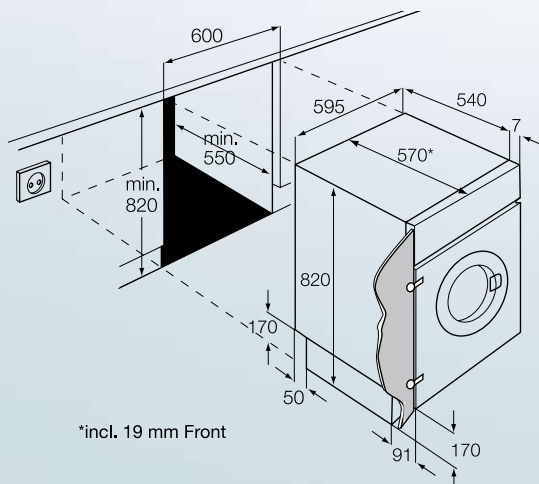

EWG 12450 W Speed Focus

- Integración total
- Speed Focus: CVA Plus
- Time Manager2: gestión del tiempo de lavado
- 1.200 r.p.m de velocidad de centrifugado
- Control electrónico
- Graphic Control LCD:
  - Inicio diferido
  - Duración de programa
  - Bloqueo panel
  - Fase calentamiento agua
  - Auto diagnosis
- Led's indicadores
- Panel de textos e iconos
- Triple sistema de seguridad niños:
  - Seguro automático
  - Bloqueo puerta
  - Bloqueo total
- Programas especiales
- Apertura inmediata